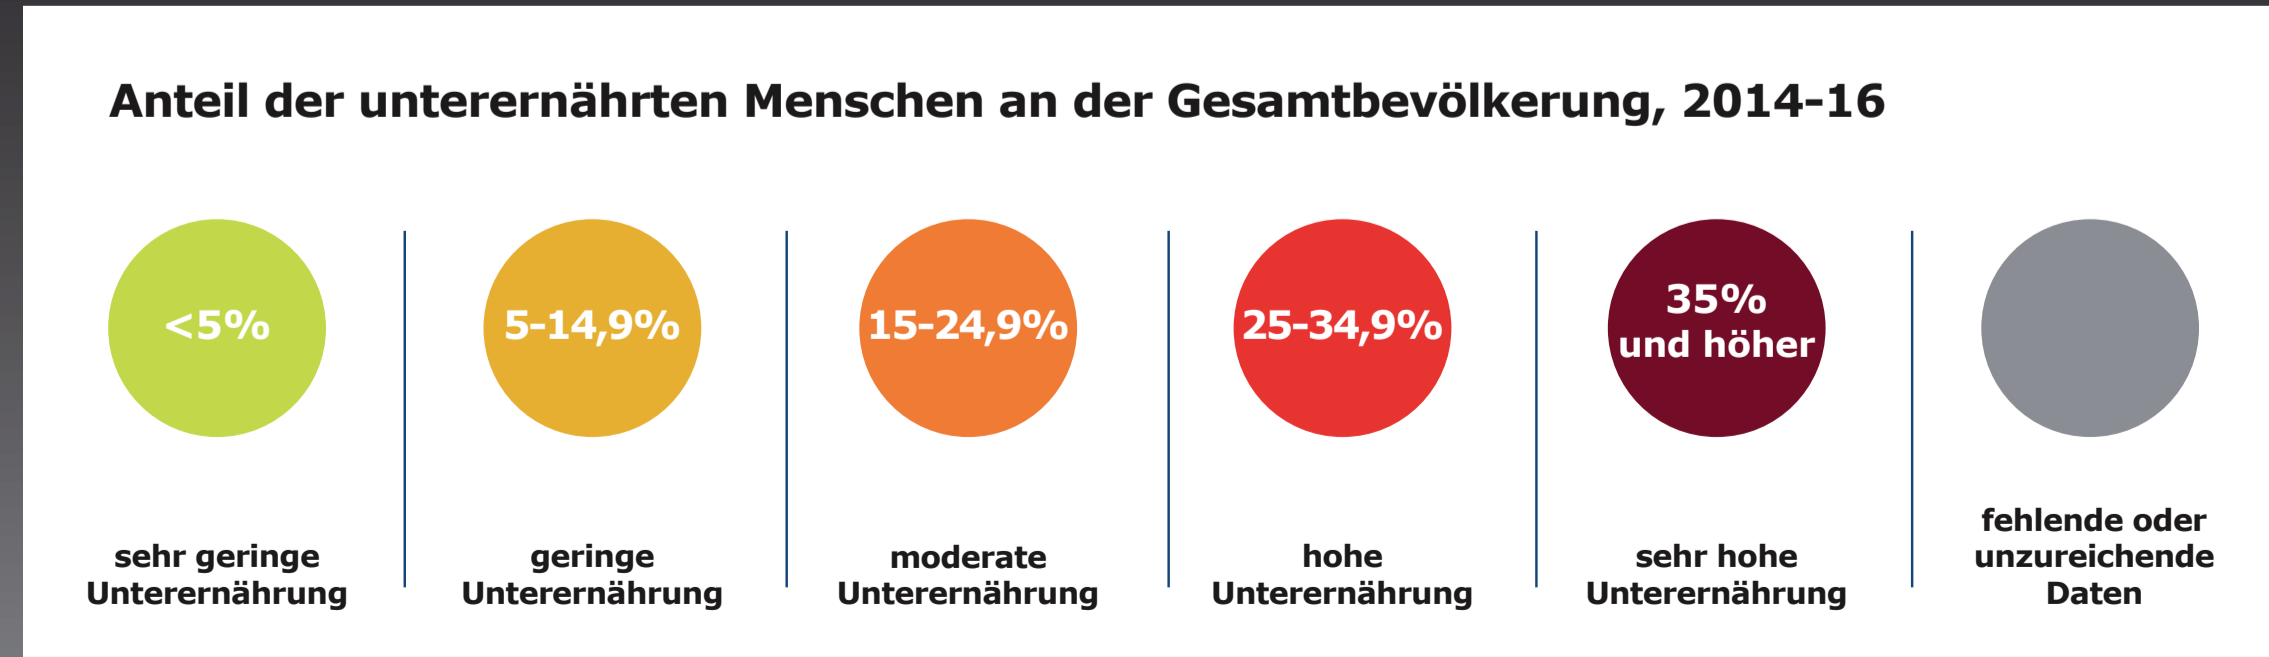

Es kostet WFP nur 20 Cent, einem Kind eine Schulmahlzeit zu geben – und damit Bildung und die Chance auf ein Leben ohne Hunger.

Einer von neun Menschen geht jeden Abend hungrig schlafen – etwa 795 Millionen Menschen weltweit.

Gemeinsam haben wir bereits Millionen Menschen befähigt, sich vom Hunger zu befreien. Unsere Generation kann Zero Hunger erreichen.

Welthungerkarte

Die Karte zeigt den Anteil von unterernährten Menschen an der Bevölkerung eines Landes von 2014 bis 2016. Der Indikator misst die Wahrscheinlichkeit, dass eine zufällig ausgewählte Person aus der entsprechenden Bevölkerungsgruppe unzureichend Energie durch Nahrung aufnehmen kann, um ein aktives und gesundes Leben zu führen.